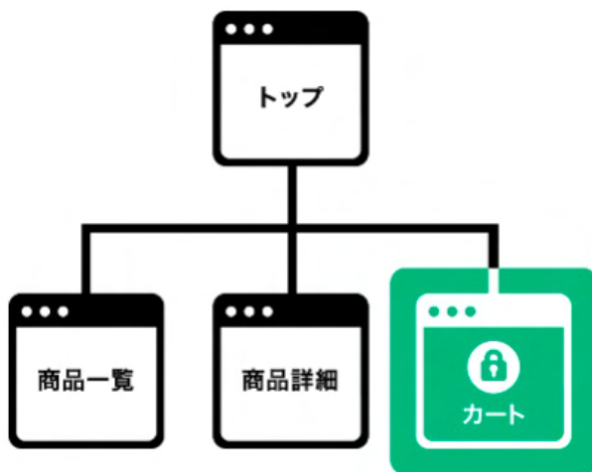

カスタマイズ性の高さを活かして、ブランドの世界観をよりこだわって表現することも可能です。クリエイターのみならず、長年選ばれ続けています。

自動スマホ最適化

ショップの表示を自動で最適化します。

スマートフォンでショップにアクセスした際、専用のHTMLを読み込んでスマートフォンに適したレイアウトに変更されます。これにより表示速度が上がり、画面の幅に合わせて大きな商品写真を表示することが可能です。

また、商品データなどはPC版の設定がそのまま適用されるため、管理画面でスマートフォンの設定を行うだけで、従来のPC版表示からの変更ができます。

常時SSL

SSLとは、データの盗難や改ざん・なりすましを防止するための、データを暗号化して送受信する設定です。SSL化すると、URLが「**http://**〜」から「**https://**〜」となります。カート画面だけでなく、ショップサイト全体にSSLを設定するのが「常時SSL」です。セキュリティの観点・SEOの観点からも、常時SSLはネットショップのマスト施策とされています。

今までのSSL

カート内のページのみSSLの対象となっている