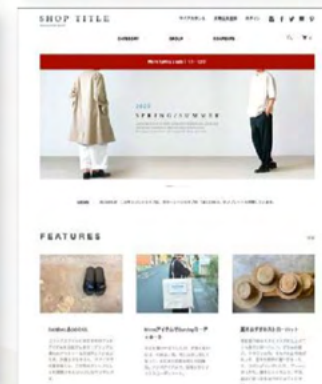

カスタマイズ性の高さを活かして、ブランドの世界観をよりこだわって表現することも可能です。クリエイターのみならず、長年選ばれ続けています。

自動スマホ最適化

ショップの表示を自動で最適化します。

スマートフォンでショップにアクセスした際、専用のHTMLを読み込んでスマートフォンに適したレイアウトに変更されます。これにより表示速度が上がり、画面の幅に合わせて大きな商品写真を表示することが可能です。

また、商品データなどはPC版の設定がそのまま適用されるため、管理画面でスマートフォンの設定を行うだけで、従来のPC版表示からの変更ができます。