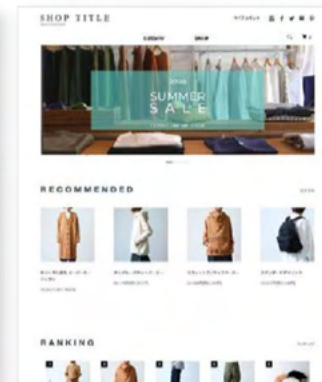

決済管理

- ・クレジット決済
- ・コンビニ決済
- ・銀行振込
- ・定期購入

ショップ作成

- ・開店、閉店設定
- ・ショップ情報
- ・決済設定
- ・配送、送料
- ・メール
- ・デザイン
- ・会員機能
- ・お問合せフォーム

カスタマイズは自由自在

豊富なデザインテンプレート

テンプレートを選ばだけで、基本機能を備えたネットショップがすぐに完成。
デザインの知識がなくても心配ありません。

HTML・CSS編集で カスタマイズも自由自在

カスタマイズ性の高さを活かして、ブランドの世界観をよりこだわって表現することも可能です。クリエイターのみならず、長年選ばれ続けています。

自動スマホ最適化

ショップの表示を自動で最適化します。

スマートフォンでショップにアクセスした際、専用のHTMLを読み込んでスマートフォンに適したレイアウトに変更されます。これにより表示速度が上がり、画面の幅に合わせて大きな商品写真を表示することが可能です。

また、商品データなどはPC版の設定がそのまま適用されるため、管理画面でスマートフォンの設定を行うだけで、従来のPC版表示からの変更ができます。