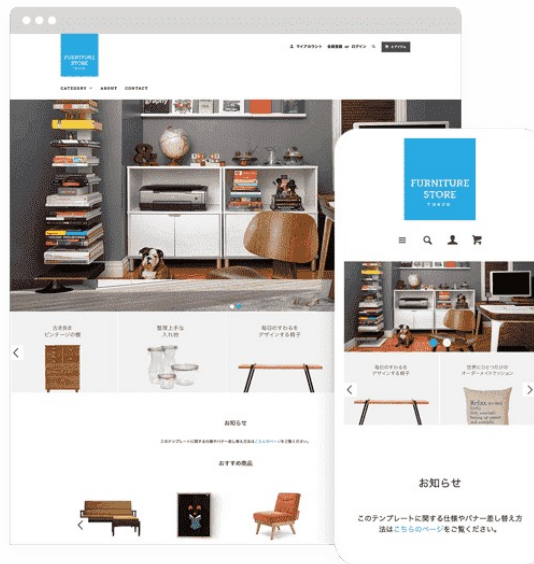

カスタマイズ性の高さを活かして、ブランドの世界観をよりこだわって表現することも可能です。クリエイターのみならず、長年選ばれ続けています。

自動スマホ最適化

ショップの表示を自動で最適化します。

スマートフォンでショップにアクセスした際、専用のHTMLを読み込んでスマートフォンに適したレイアウトに変更されます。これにより表示速度が上がり、画面の幅に合わせて大きな商品写真を表示することが可能です。

また、商品データなどはPC版の設定がそのまま適用されるため、管理画面でスマートフォンの設定を行うだけで、従来のPC版表示からの変更ができます。